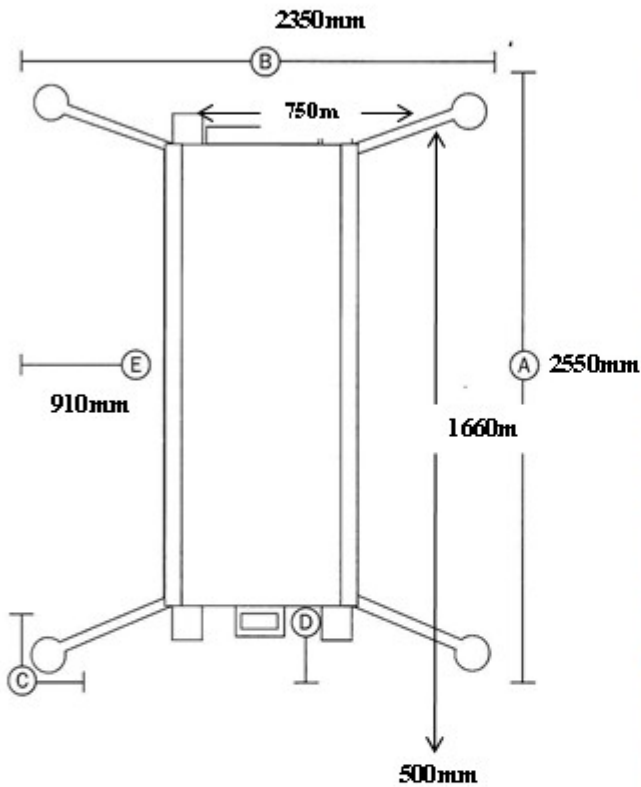

連嘗有限公司  
LINK ATTEMPT LTD.

<b>Model (型號)</b>	<b>: GTWY 13</b>	<b>(A) : 2.55 m米</b>
<b>Working Height (工作高度)</b>	<b>: 15 m米</b>	<b>(B) : 2.35 m米</b>
<b>Platform Height (平台高度)</b>	<b>: 13 m米</b>	<b>(D) : 0.50 m米</b>
<b>Capacity (載重量)</b>	<b>: 200 kg 千克</b>	<b>(E) : 0.91 m米</b>
<b>Dimension (機身尺寸 LxWxH)</b>	<b>: 1.66m米 x 0.75m米 x 2.05m米</b>	
<b>Weight (機身重量)</b>	<b>: 750kg 千克</b>	